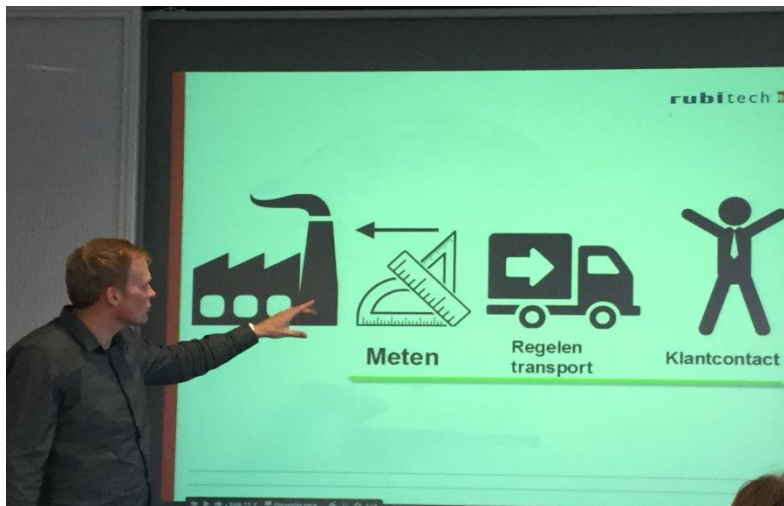

Rubitech

Door Pascal en Lars 2Mc

Rubitech is 33 jaar geleden gestart in een boerderij. Ze verkochten aluminiumspuitwerk. Spuitgiet aluminium is gesmolten aluminium en aluminium is gemaakt van bauxiet. Rubitech zoekt klanten uit de hele wereld. Rubitech heeft 3 vestigingen in Steenwijk, Roemenië en Maleisië.

LED

Led is efficiënt en heeft lange levensduur en laag energieverbruik als je hem afkoelt heeft het nog langere levensduur.

In Nederland werken er ongeveer 20 werknemers. En in Roemenië 80 tot 100 en in Maleisië ongeveer 30.

De verschillende banen die ze hebben zijn:

- -administratie
- -directeur (technische en financiële)
- -verkopers
- -ontwikkelaars
- -engineers
- -ondersteunde

De vragen die wij hebben gesteld:

1. Gaat er wel eens iets fout?
  Ja er gaat wel Eens iets fout
  We hebben wel eens kortsluiting gehad.
2. Wat is jullie grootste prestatie?
  Het maken van een ledlamp